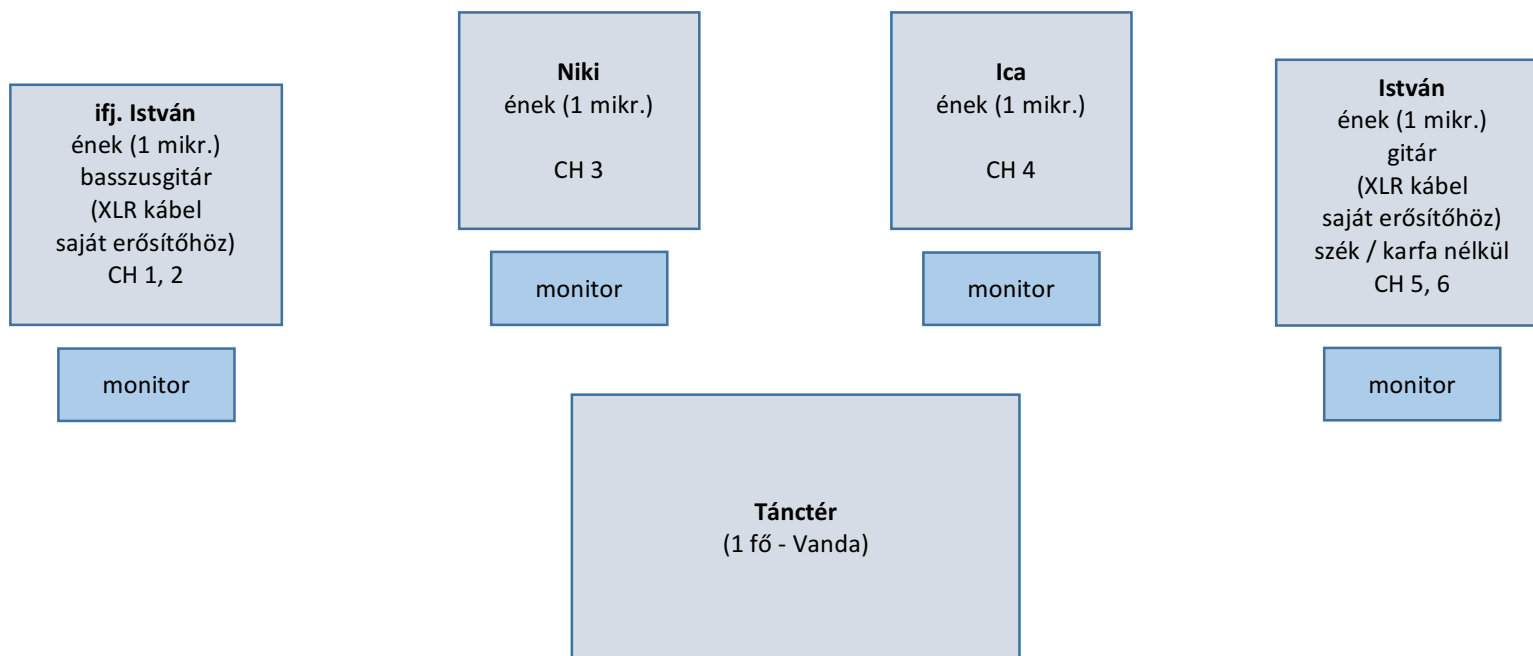

Stage rider – Karaván Família

összesen:
4 ének = 4 mikrofon (állványokkal)
gitár = XLR kábel (saját erősítőhöz)
basszusgitár = XLR kábel (saját erősítőhöz)
4 monitor / külön úton
1 szék (karfa nélkül)

Csatorkiosztás

| Csatorna | Megnevezés | Javaslat, megjegyzés |
|----------|--------------|--|
| CH 1 | ének | SM 58 |
| CH 2 | basszusgitár | XLR kábel, hálózati csatlakozó (saját erősítőhöz) |
| CH 3 | ének | SM 58 |
| CH 4 | ének | SM 58 |
| CH 5 | ének | SM 58 |
| CH 6 | gitár | XLR kábel, hálózati csatlakozó (saját erősítőhöz) |